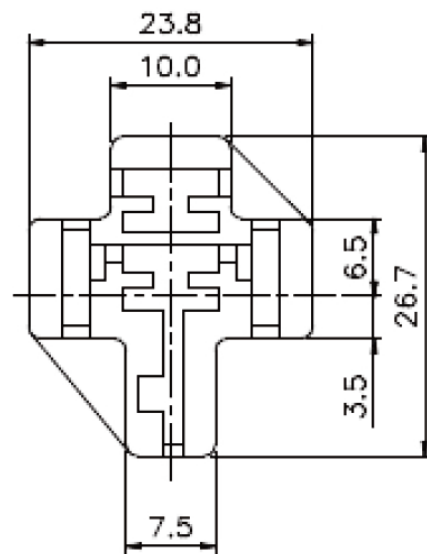

A

B

C

D

E

1

1

2

2

3

3

4

4

5

5

6

6

大廣有限公司 DA KOANG CO., LTD.

DATE

DWN

CHKD

APVD

MANAGER

12.08.2005

PART NAME: RELAY SOCKET

PART NUMBER: 33429

VERSION: 2.0

TOLERANCE :±0.3mm UNLESS OTHERWISE SPECIFIED

UNIT:mm

SCALE:

A

B

C

D

E

7

7