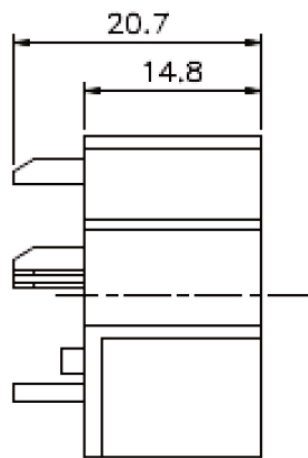

A

B

C

D

E

1

1

2

2

3

3

4

4

5

5

6

6

大廣有限公司 DA KOANG CO., LTD.

DATE

DWN

CHKD

APVD

MANAGER

12.08.2005

PART NAME: RELAY SOCKET

PART NUMBER: 33429

VERSION: 2.0

TOLERANCE :±0.3mm UNLESS OTHERWISE SPECIFIED

UNIT:mm

SCALE:

A

B

C

D

E

7

7