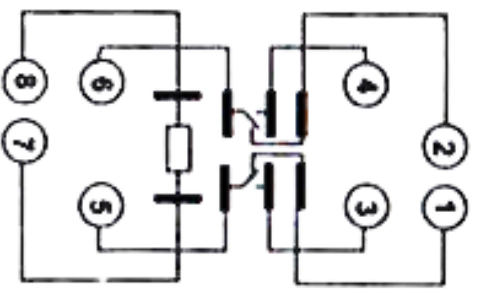

# 外型圖 開孔尺寸 接線圖

(OUTLINE) (DRILLING PLAN) (WIRING DIAGRAMS)

大廣有限公司 DAKOANG CO., LTD.

PART NAME: RELAY SOCKET

DATE	DWN	CHKD	APVD	MANAGFR
12.26.2011				

PART NUMBER: 3344

VERSION:4.0

TOLERANCE :±0.3mm UNLESS OTHERWISE SPECIFIED

UNIT:mm

SCALE: