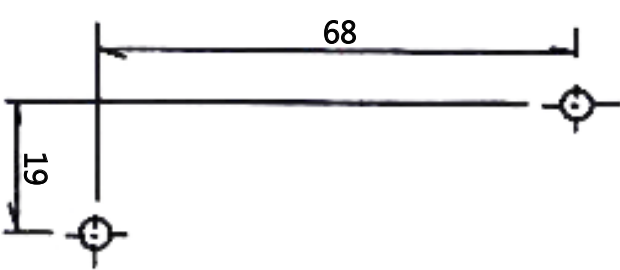

# 外型圖 開孔尺寸 接線圖

(OUTLINE) (DRILLING PLAN) (WIRING DIAGRAMS)

大廣有限公司 DAKOANG CO., LTD.

PART NAME: RELAY SOCKET

DATE	DWN	CHKD	APVD	MANAGFR
12.26.2011				

PART NUMBER: 3344

VERSION:4.0

TOLERANCE :±0.3mm UNLESS OTHERWISE SPECIFIED

UNIT:mm

SCALE: