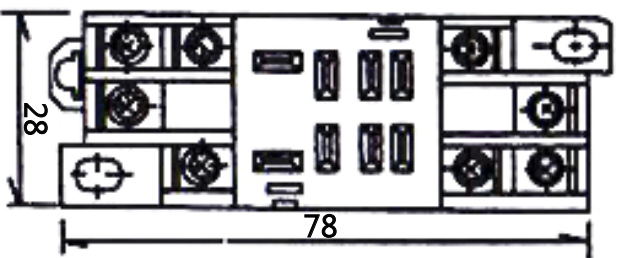

# 外型圖 開孔尺寸 接線圖

(OUTLINE) (DRILLING PLAN) (WIRING DIAGRAMS)

大廣有限公司 DAKOANG CO., LTD.

PART NAME: RELAY SOCKET

DATE	DWN	CHKD	APVD	MANAGFR
12.26.2011				

PART NUMBER: 3344

VERSION:4.0

TOLERANCE :±0.3mm UNLESS OTHERWISE SPECIFIED

UNIT:mm

SCALE: