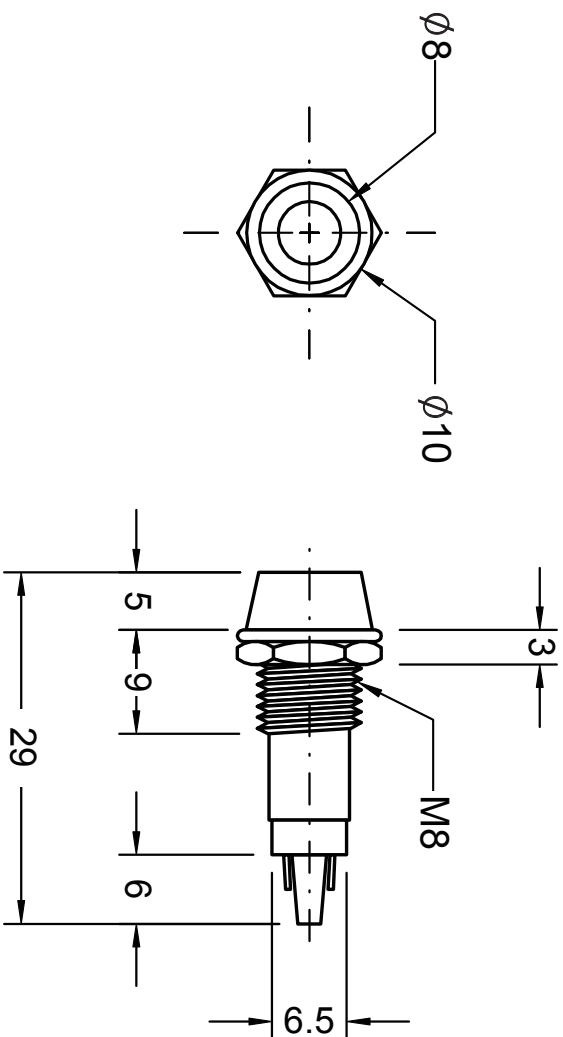

# 材質表

NO.	部品名稱 PART NAME	部品材質 MATERIAL
1	本體 HOSING	青銅 BRONZE
2	螺母 NUT	青銅 BRONZE
3	華司 WASHER	鐵圈 IRON HOOP
4	底座 HOLDER	尼龍66+玻璃纖維
5	焊片 SOLDER	青銅 BRONZE
6	燈泡 LAMP	鎢絲燈泡

# MODEL NO. LAMP COLOR

<input type="checkbox"/>	8015C-R 12V	RED
<input type="checkbox"/>	8015C-Y 12V	YELLOW
<input type="checkbox"/>	8015C-G 12V	GREEN
<input type="checkbox"/>	8015D-R 24V	RED
<input type="checkbox"/>	8015D-Y 24V	YELLOW
<input type="checkbox"/>	8015D-G 24V	GREEN

大廣有限公司  
DA KOANG CO., LTD.

INDICATOR LIGHT

Title  
Dwg No. 8015  
File No.

Scale: 2 : 1

Size: A 4

Approver:

Checker:

Drawer:

Rev : 0-1

Sheet: 1 / 1

WF00-4C