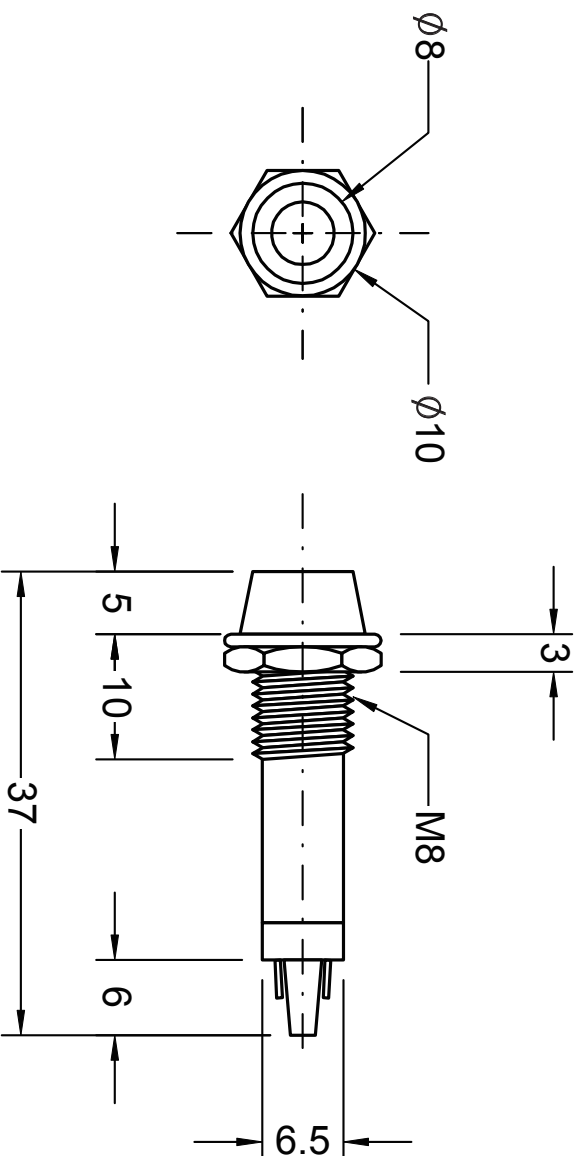

材質表

NO.	部品名稱 PART NAME	部品材質 MATERIAL
1	本體 HOUSING	青銅 BRONZE
2	螺母 NUT	青銅 BRONZE
3	華司 WASHER	鐵圈 IRON HOOP
4	底座 HOLDER	尼龍66+玻璃纖維
5	焊片 SOLDER	青銅 BRONZE
6	燈泡 LAMP	5mm LED+電阻

MODEL NO. LAMP COLOR

- 8015A-1-R 110V RED
- 8015A-1-Y 110V YELLOW
- 8015A-1-G 110V GREEN
- 8015B-1-R 220V RED
- 8015B-1-Y 220V YELLOW
- 8015B-1-G 220V GREEN
- 8015C-1-R 12V RED
- 8015C-1-Y 12V YELLOW
- 8015C-1-G 12V GREEN
- 8015E-R 24V RED
- 8015E-Y 24V YELLOW
- 8015E-G 24V GREEN

大廣有限公司
DA KOANG CO., LTD.

INDICATOR LIGHT

Dwg No. 8015
File No.

Scale: 2 : 1

Size: A 4

Rev : 0-1

Sheet: 1 / 1

Approver:

Checker:

Drawer:

WF00-4C