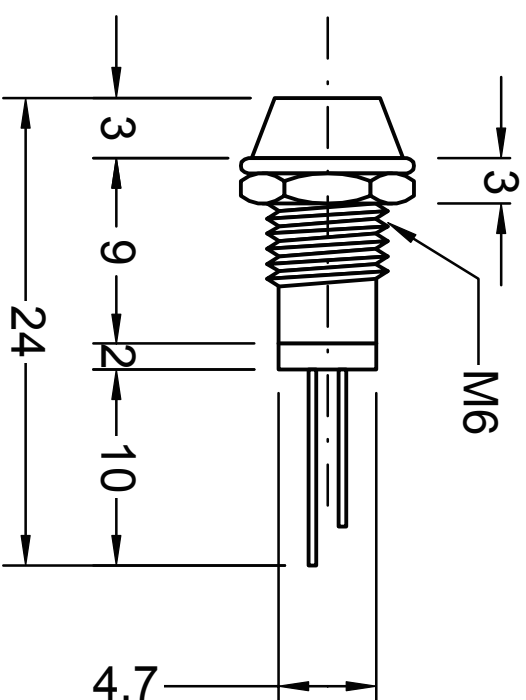

# 材質表

NO.	部品名稱 PART NAME	部品材質 MATERIAL
1	本體 HOSING	青銅 BRONZE
2	螺母 NUT	青銅 BRONZE
3	華司 WASHER	鐵圈 IRON HOOP
4	底座 HOLDER	ABS
5	燈泡 LAMP	φ3mmLED

# MODEL NO. LAMP COLOR

- 8016-R RED
- 8016-Y YELLOW
- 8016-G GREEN

大廣有限公司  
DA KOANG CO., LTD.

INDICATOR LIGHT

Dwg No. 8016  
File No.

Approver:

Checker:

Drawer:

Scale: 2 : 1

Size: A 4

Rev : 0-1

Sheet: 1 / 1