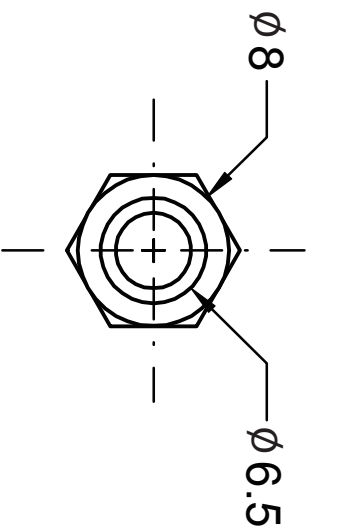

# 材質表

NO.	部品名稱 PART NAME	部品材質 MATERIAL
1	本體 HOSING	青銅 BRONZE
2	螺母 NUT	青銅 BRONZE
3	華司 WASHER	鐵圈 IRON HOOP
4	底座 HOLDER	ABS
5	燈泡 LAMP	φ3mmLED

# MODEL NO. LAMP COLOR

- 8016-R RED
- 8016-Y YELLOW
- 8016-G GREEN

大廣有限公司  
DA KOANG CO., LTD.

INDICATOR LIGHT

Dwg No. 8016  
File No.

Approver:

Checker:

Drawer:

Scale: 2 : 1

Size: A 4

Rev : 0-1

Sheet: 1 / 1