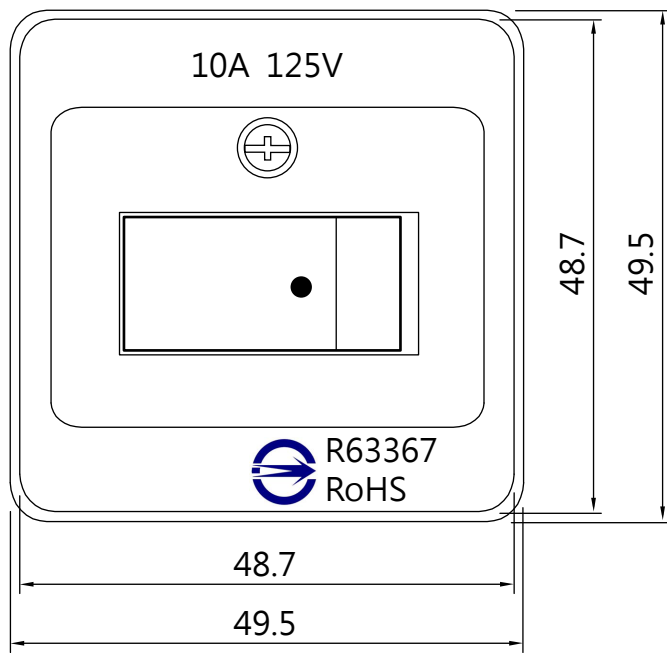

A B C D E

1

2

3

4

5

6

1

2

3

4

5

6

大廣有限公司 DA KOANG CO., LTD.

DATE

DWN

CHKD

APVD

MANAGER

12.08.2005

PART NAME: 方型平開關單切

PART NUMBER: 5052

VERSION:2.0

TOLERANCE :±0.3mm UNLESS OTHERWISE SPECIFIED

UNIT:mm

SCALE:

A B C D E

7

7