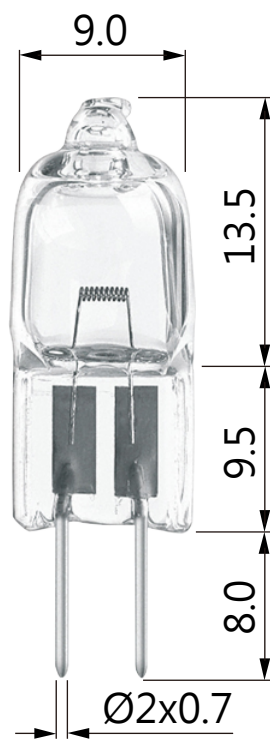

2

3

3

4

4

5

5

6

6

燈泡類型 : G4/0.7
 規 格 : 6V 20W
 最大直徑 : 9mm
 長度(mm) : 30 ± 1 mm
 最大功率 : 20 ± 1 W
 平均壽命 : 1000H
 色 溫 : $3200 \pm 20\%$ K
 額定光通量 : $460 \pm 10\%$ LM

大 廣 有 限 公 司 DA KOANG CO., LTD.

DATE	DWN	CHKD	APVD	MANAGER
12.08.2005				

PART NAME: G4鹵素鎢絲燈 6V 20W

PART NUMBER: 8064B

VERSION: 2.0

TOLERANCE : ± 0.3 mm UNLESS OTHERWISE SPECIFIED

UNIT: mm

SCALE:

A

B