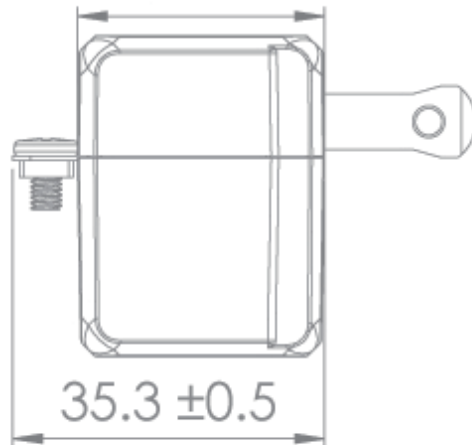

iPlus+
生活動力·安全便利

0057

安全平貼防範碰撞，
狹小空間也超好用！

最大
1650W

《新版安規》
認證合格

本產品已投保5,000萬產品責任險

經濟部標準檢驗局
新版安規認證合格

安全性
更強化

(本體尺寸)

24.9 ±0.5

27.5 ±0.5

35.3 ±0.5

36 ±0.5

(單位:mm)