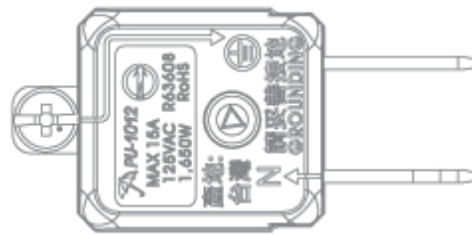

iPlus+
生活動力·安全便利

0057

安全平貼防範碰撞，
狹小空間也超好用！

最大
1650W

《新版安規》
認證合格

本產品已投保5,000萬產品責任險

經濟部標準檢驗局
新版安規認證合格

安全性
更強化

(本體尺寸)

24.9 ±0.5

27.5 ±0.5

35.3 ±0.5

36 ±0.5

(單位:mm)