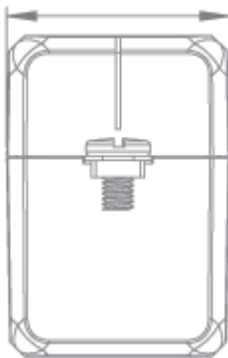

iPlus+
生活動力·安全便利

0057

安全平貼防範碰撞，
狹小空間也超好用！

最大
1650W

《新版安規》
認證合格

本產品已投保5,000萬產品責任險

經濟部標準檢驗局
新版安規認證合格

安全性
更強化

(本體尺寸)

24.9 ±0.5

27.5 ±0.5

35.3 ±0.5

36 ±0.5

(單位:mm)