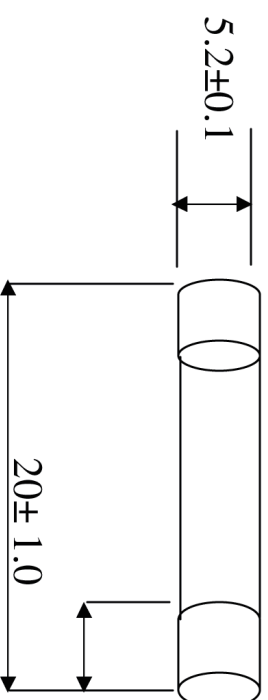

大廣有限公司
DA KOANG CO., LTD.

產品規格圖

Product specification chart

成品圖示

* Dimensions : 5 Φ X 20mm

* Fast-Acting

* Construction : Ceramic Tube

* Electrical Characteristics : 2 In Max. 120 sec.

1.35 In Max. 3600 sec.

1 In Min. 4 hours.

* Ampere Rating : 0.1A - 30A

* Voltage Rating : 125V / 250V

* Approvals : UL 248, CSA-C22.2 248

Scale : mm

FAST ACTING TYPE	Document name	Document number	Formulation date	Edition	Manufacture	Material quality	黃銅鍍鎳、陶瓷管
	文件名稱	文件編號	制定日期	版本/版次	製作	材質	合金線
						Unit 單位	mm
						Error 誤差	± 1
	Verification	Approving					
	審核	核准					
	MANDY	J.B. Jaw					