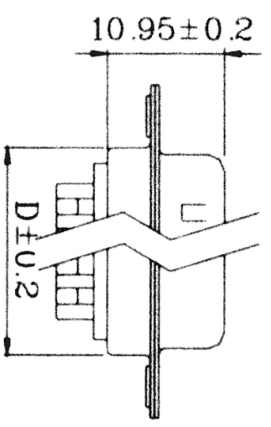

### Male Dimensions

| No.Of Contacts | A     | B     | C     | D     |
|----------------|-------|-------|-------|-------|
| 09             | 30.80 | 25.10 | 16.80 | 19.20 |

大廣有限公司 DAKOANG CO., LTD.

PART NAME: DB 9P MALE D-SUB CONNECTOR

| DATE       | DWN | CHKD | APVD | MANAGFR |
|------------|-----|------|------|---------|
| 12.26.2011 |     |      |      |         |

PART NUMBER: 9001A

VERSION:4.0

TOLERANCE :±0.3mm UNLESS OTHERWISE SPECIFIED

UNIT:mm

SCALE: