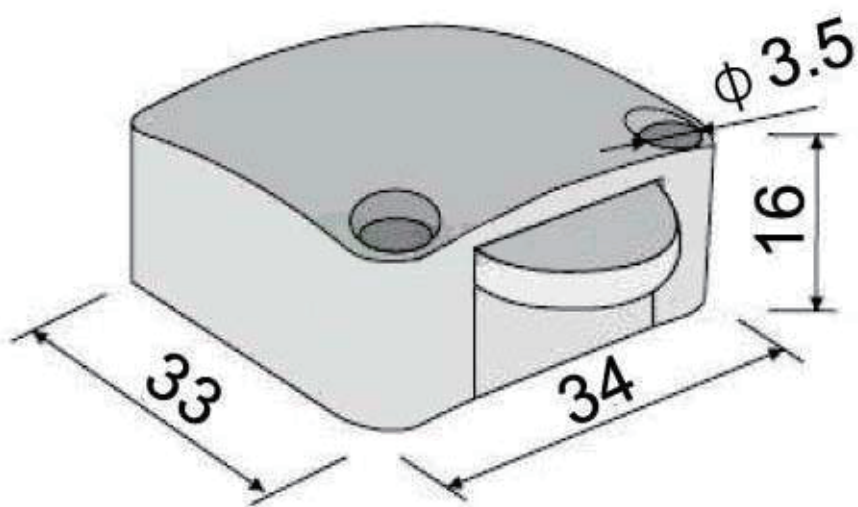

A

B

C

D

E

1

1

2

2

3

3

4

4

5

5

6

6

大廣有限公司 DA KOANG CO., LTD.

DATE

DWN

CHKD

APVD

MANAGER

12.08.2005

PART NAME: Closet Wardrobe Light Slide Switch

PART NUMBER: 5268

VERSION: 2.0

TOLERANCE :±0.3mm UNLESS OTHERWISE SPECIFIED

UNIT:mm

SCALE:

A

B

C

D

E

7

7