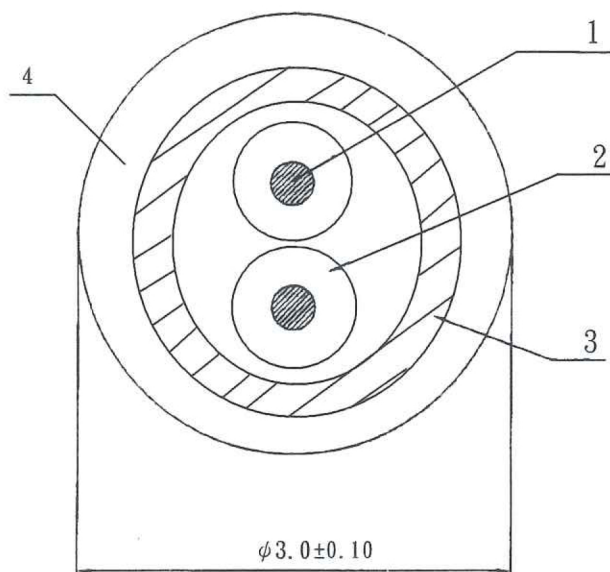

大 廣 有 限 公 司

電 線 規 格 書

客 戶		STYLE(型號)	6130
規 格	(10/0.12*2C+39/0.12)*1C * ϕ 0.9/3.0		
標 準	依客戶要求		
適 用 範 圍	:適用於電子電器等行業		

【線材結構及圖示】

編 號	名 稱	規 格	材 質	外 觀
1	導 體	10/ ϕ 0.12BC \pm 0.008	裸銅線	銅本色
2	絕 緣	ϕ 0.9 \pm 0.05	PVC	白、紅
3	導 體	39/ ϕ 0.12BC \pm 0.008	裸銅線	銅本色
4	外 被	ϕ 3.0 \pm 0.10	PVC	黑霧